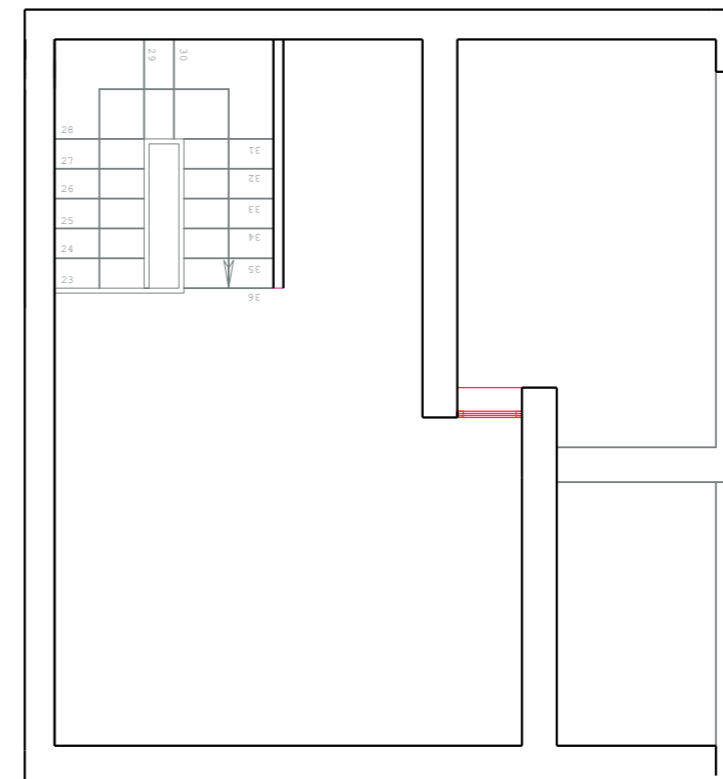

Terratetto A1 - Edificio A

Terratetto

Sup. Appartamento:	98,9
Sup. Sottotetto:	37,6

Caratteristiche appartamento

Livelli:	3
Vani catastali:	5,5
Garage - Posto auto - Seminterrato:	Garage
Giardino	Grande
Sup. Logge:	4,1
Sup. Ripostiglio esterno:	-
Bagni:	2
Camera matrimoniale	1
Camera Singola	1
Sup. Soggiorno-pranzo:	31,0
Sup. Locale cucina:	-

Piano **TERRA**

Piano **PRIMO**

SOTTOTETTO