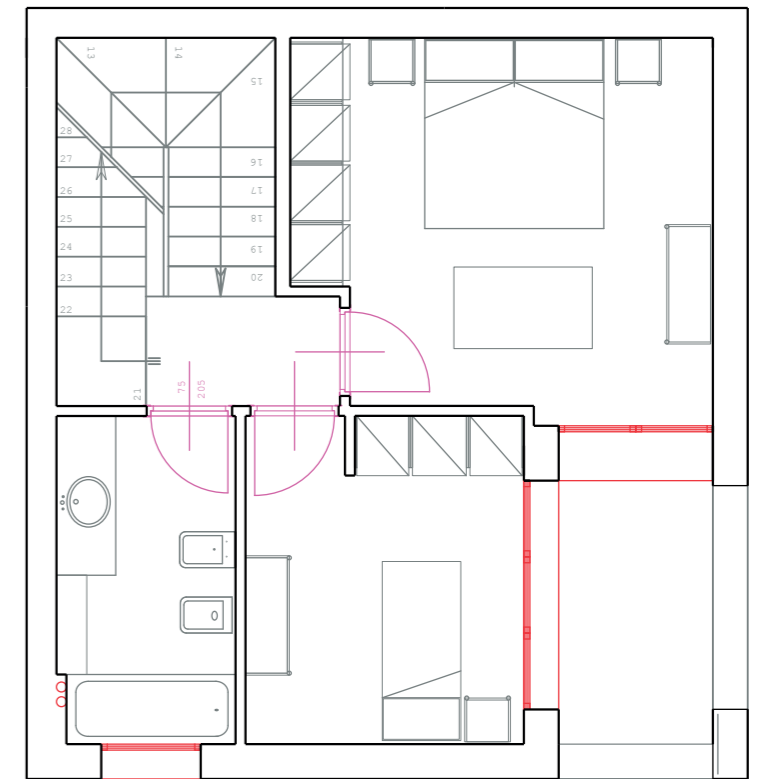

Terratetto A1 - Edificio A

Terratetto

Sup. Appartamento:	98,9
Sup. Sottotetto:	37,6

Caratteristiche appartamento

Livelli:	3
Vani catastali:	5,5
Garage - Posto auto - Seminterrato:	Garage
Giardino	Grande
Sup. Logge:	4,1
Sup. Ripostiglio esterno:	-
Bagni:	2
Camera matrimoniale	1
Camera Singola	1
Sup. Soggiorno-pranzo:	31,0
Sup. Locale cucina:	-

Piano **TERRA**

Piano **PRIMO**

SOTTOTETTO