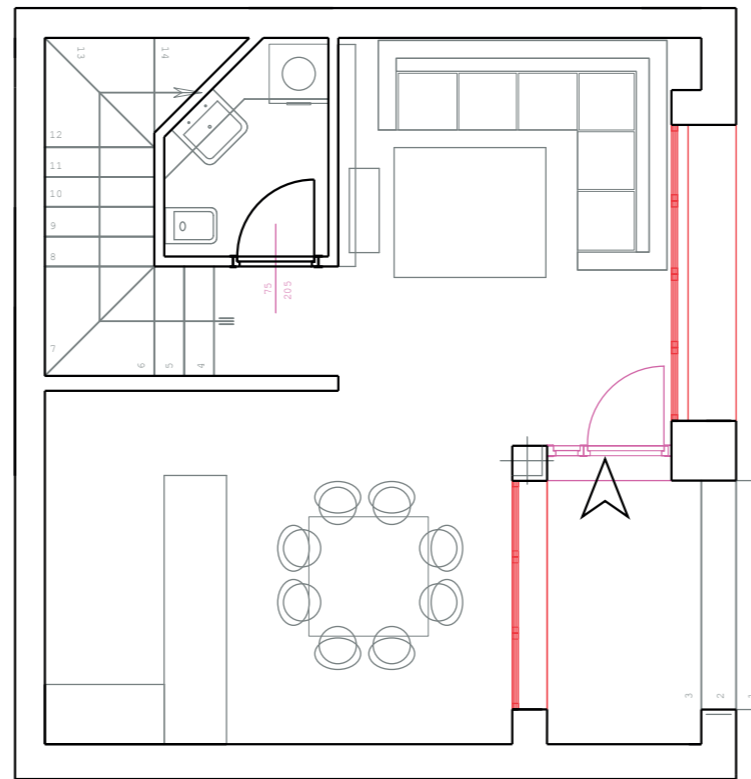

Terratetto A1 - Edificio A

Terratetto

Sup. Appartamento:	98,9
Sup. Sottotetto:	37,6

Caratteristiche appartamento

Livelli:	3
Vani catastali:	5,5
Garage - Posto auto - Seminterrato:	Garage
Giardino	Grande
Sup. Logge:	4,1
Sup. Ripostiglio esterno:	-
Bagni:	2
Camera matrimoniale	1
Camera Singola	1
Sup. Soggiorno-pranzo:	31,0
Sup. Locale cucina:	-

Piano **TERRA**

Piano **PRIMO**

SOTTOTETTO